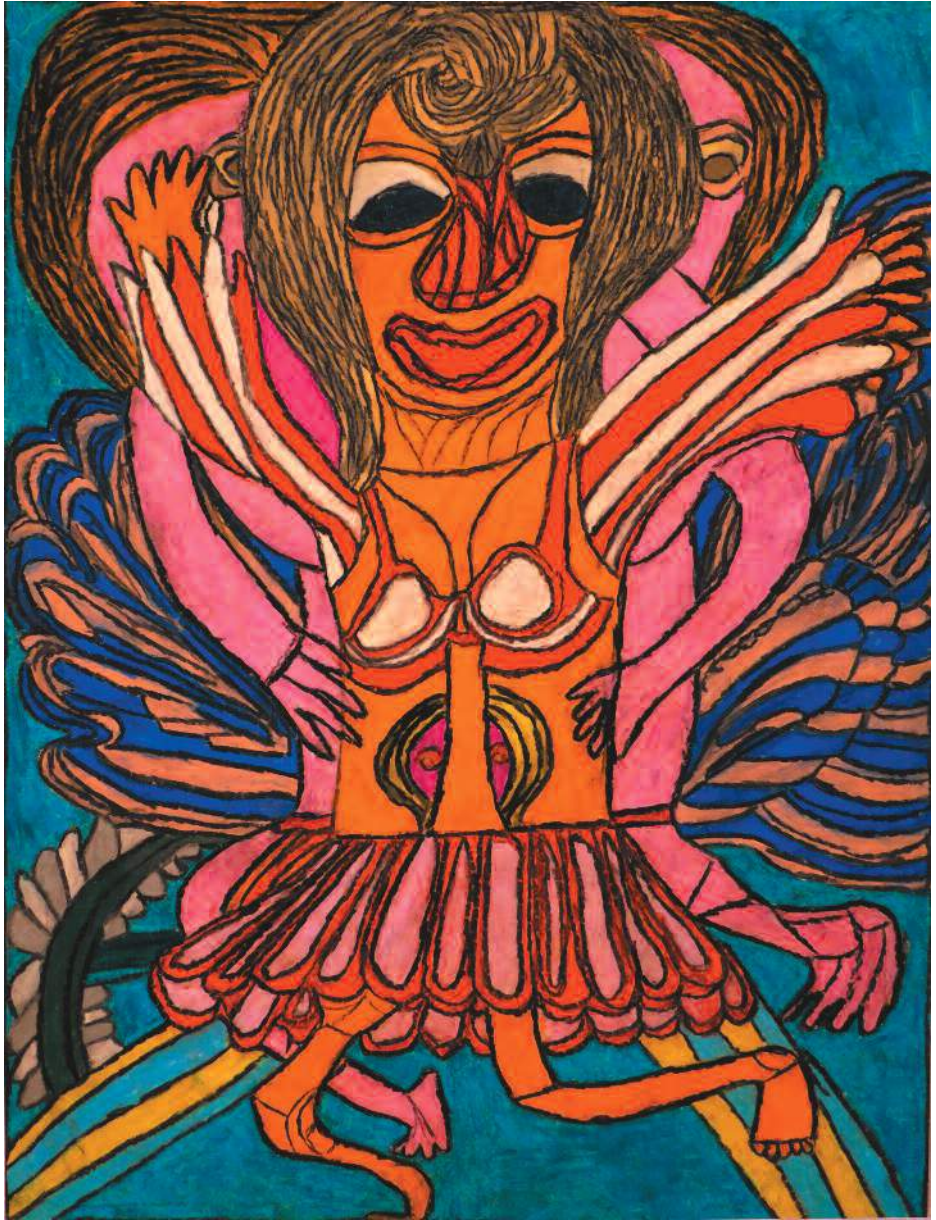

CRÉATION FRANCHE

Marilyn Momroe, pastel gras sur papier, 84 x 59 cm, 2015

Remigio ROSANI

Exposition du 16 mars au 27 mai 2018

Musée de la Création Franche

Inauguration le vendredi 16 mars à partir de 18h

Remigio ROSANI

L'écriture graphique de Remigio Rosani est emportée par la couleur, il possède ce don précieux de les construire toutes, entr'elles, avec vérité.

Ses personnages s'enlacent avec ardeur, érotisme, et félicité.

La nudité est ici élue, comme une évidence, une croyance, avec franchise et spontanéité.

Sans doute, le dessin permet, à cet artiste hors norme, de contourner sa discrétion douce et posée.

Un travail dans lequel on sent que tout est possible, sans limite dans l'expression et qui déploie, dans son style naïf, une série de codes sacrés, rappelant ceux utilisés à d'autres moments de notre histoire.

C'est aussi, le plaisir de se confondre à l'autre qui s'exprime dans sa ligne artistique dense, à la lecture immédiate.

Sophie Vincent

Coordnatrice des expositions de la Province de Hainaut

Moulin Rouge, pastel gras sur papier, 73 x 55 cm, 2017